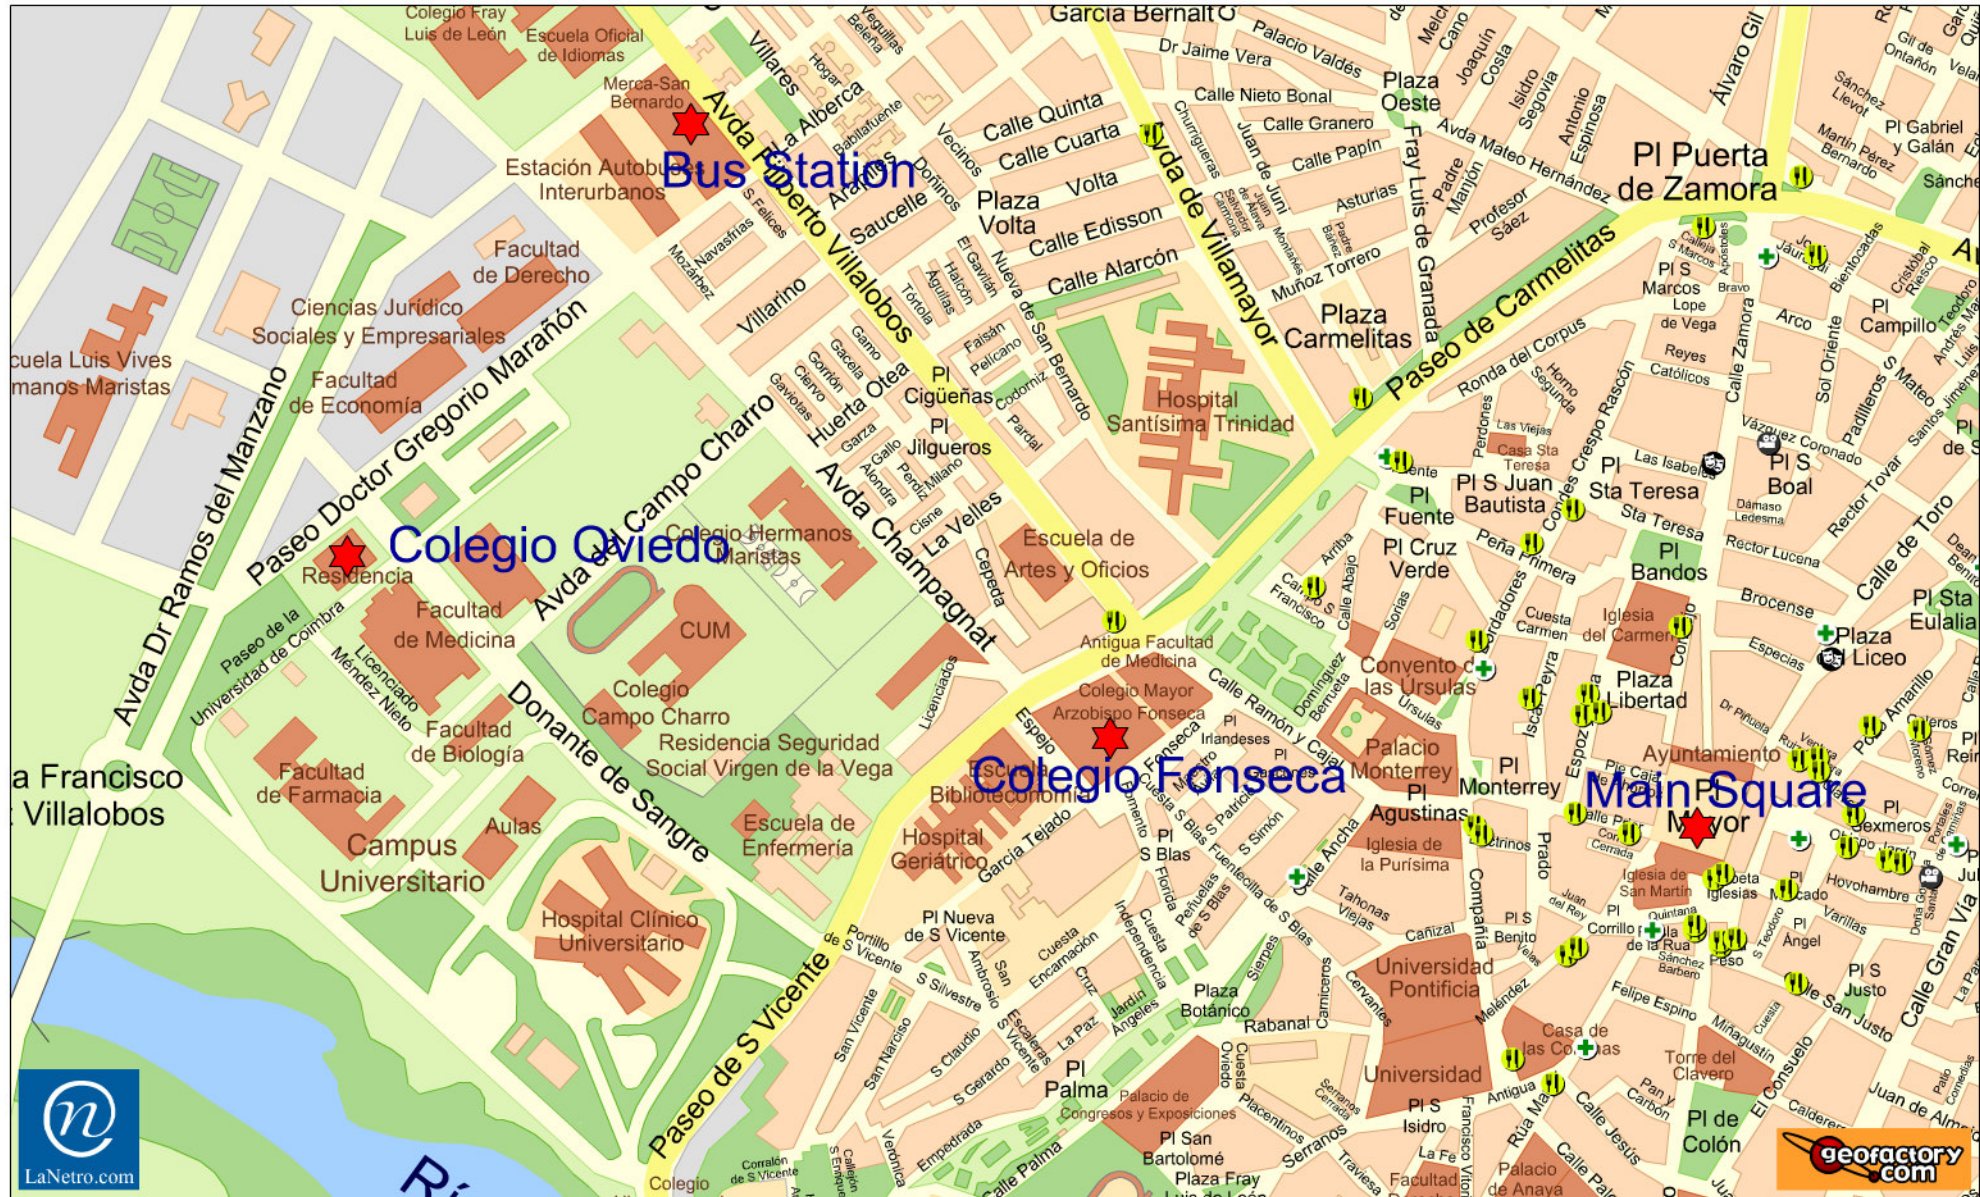

LaNetro.com

El Callejero LaNetro.com - Mapas de las principal

<http://callejero.lanetro.com>

Vía: Calle Veracruz, 1
Municipio: Salamanca
Provincia: Salamanca

ALERTAS
LA INFORMACIÓN PERSONALIZADA

TUS ESTRENOS
TUS CONCIERTOS
TUS EXPOSICIONES
TUS DEPORTES...
LaNetro.com

wap
LaNetro.com

Toda la información desde tu móvil

LaNetro.com